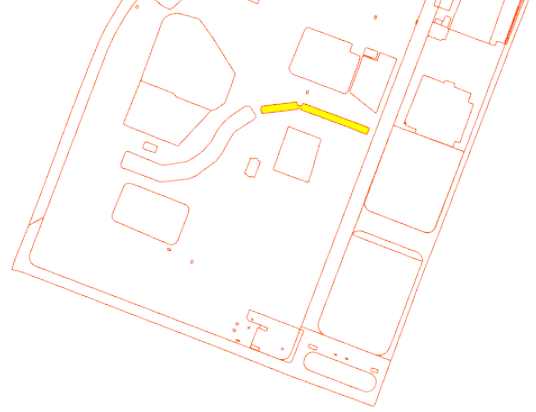

**Земельные участки под многоквартирными жилыми домами,
в которых размещены объекты ФГУП МГРС,
с указанием назначения земельного участка — эксплуатация
помещений под объекты системы оповещения
гражданской обороны г.Москвы.**

**План кадастрового квартала,
земельный участок
77:06:0009006:22
Литовский бульвар, д. 11, к.5**

**План кадастрового квартала,
земельный участок
77:06:0008011:20
Тарусская улица, д.8**

**План кадастрового квартала,
земельный участок
77:06:0009008:17
Новоясеневский пр-т, д.19, к.4**